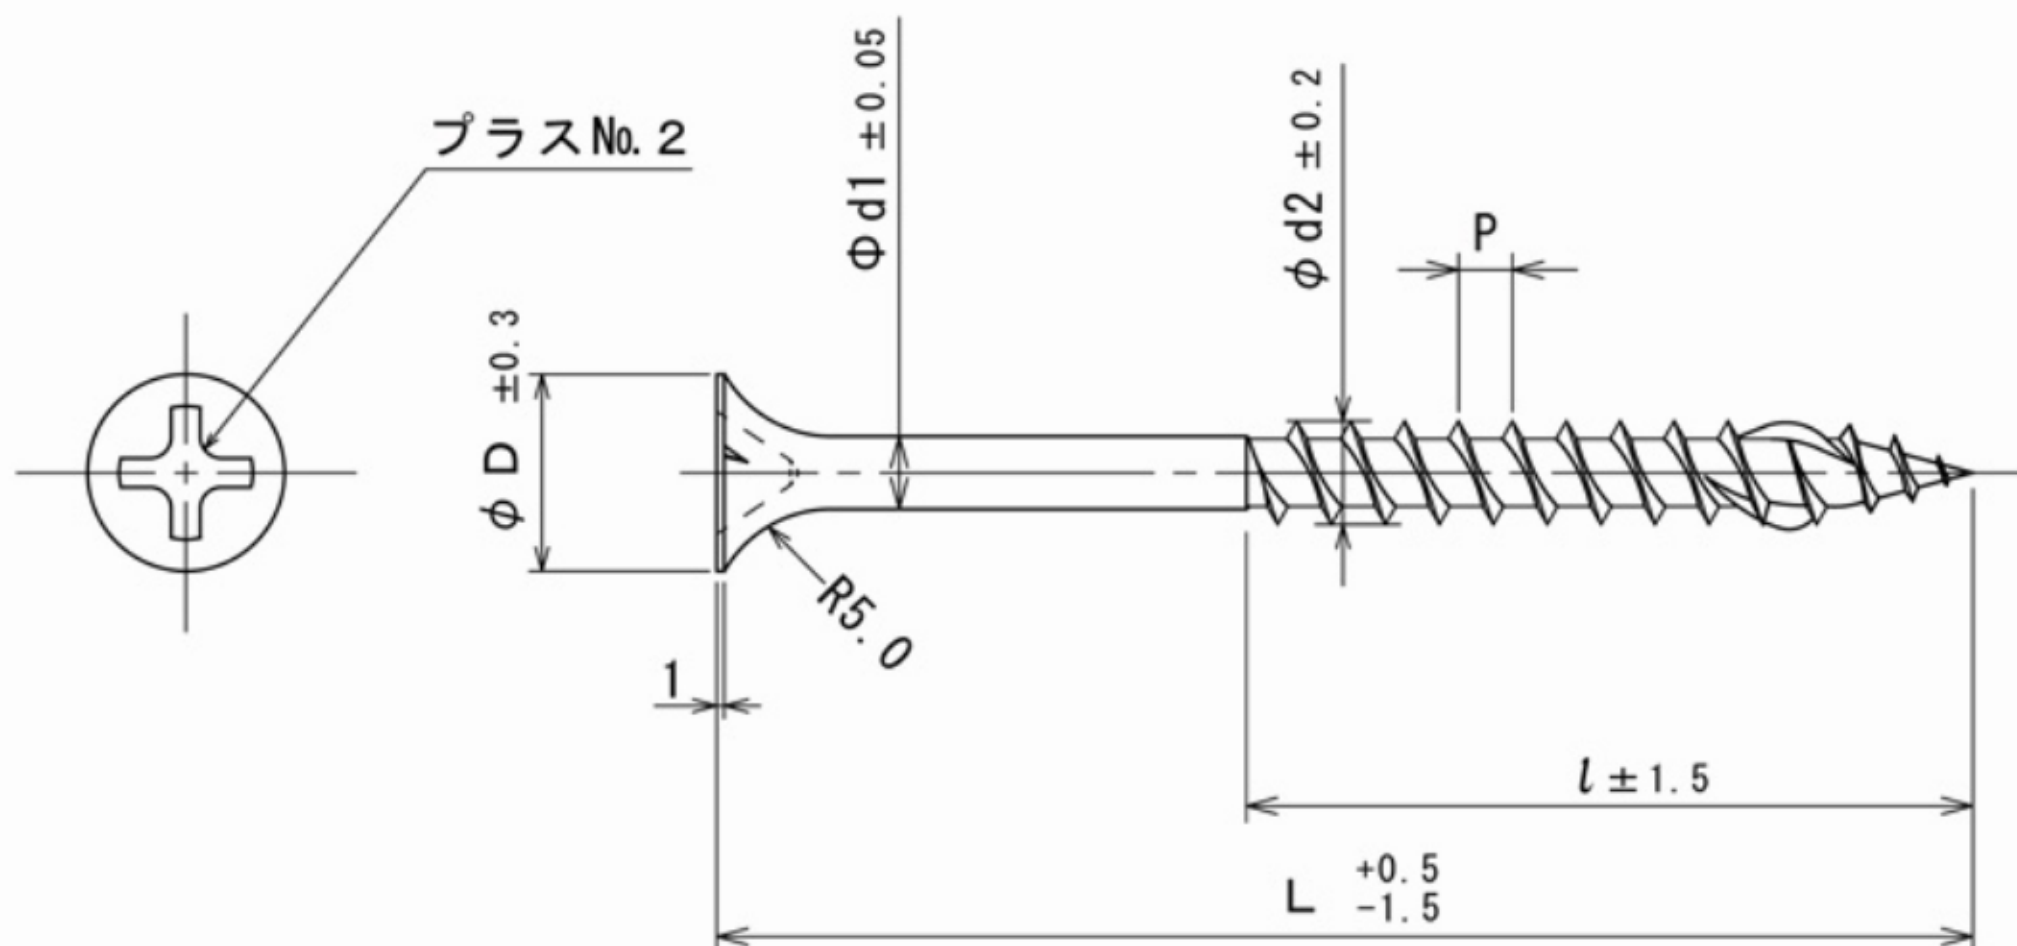

製品寸法と公差

【 ステンジェイワンタピックス (4.2~5.2×32~120) 】

サイズ	L	l	D	d1	d2	P	コード
4.2×32	32	全ネジ	8.0	2.95	4.2	12山	350004203231
4.2×38	38	30	8.0	2.95	4.2	12山	350004203831
4.2×41	41	30	8.0	2.95	4.2	12山	350004204131
4.2×45	45	30	8.0	2.95	4.2	12山	350004204531
4.2×51	51	32	8.0	2.95	4.2	12山	350004205131
4.2×57	57	40	8.3	3.33	4.5	10山	350004205731
4.2×65	65	40	8.3	3.33	4.5	10山	350004206531
4.5×75	75	50	8.3	3.33	4.5	9山	350004507531
5.2×90	90	50	8.8	3.80	5.2	9山	350005209031
5.2×120	120	60	8.8	3.80	5.2	9山	350005212031